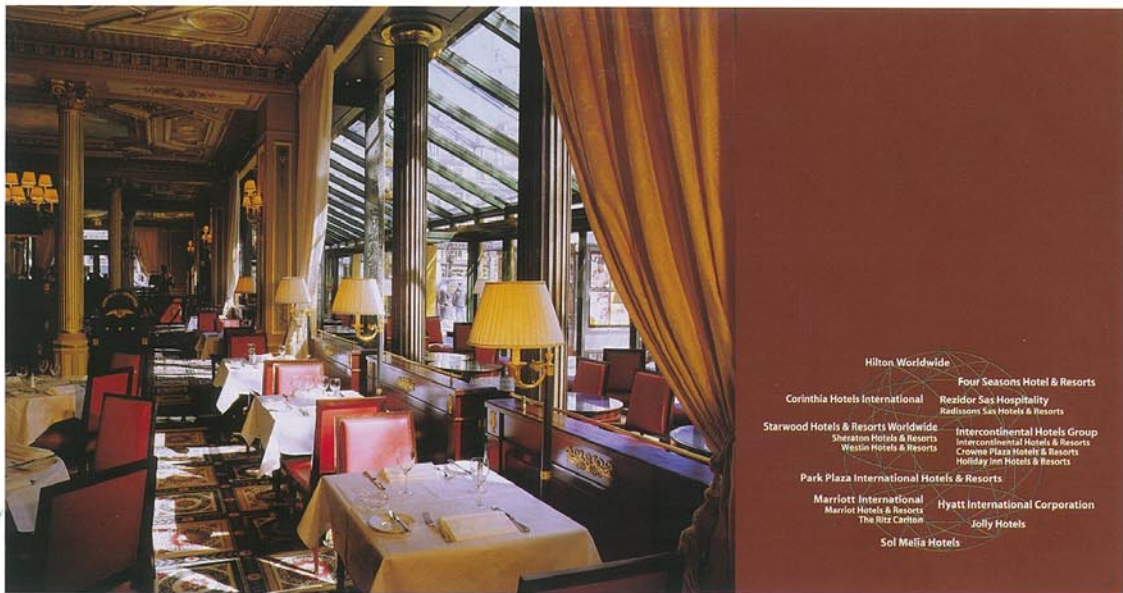

Technology of Classicism

Interna for Café de la Paix, Le Grand Hotel Intercontinental Paris [2003]

Hilton Worldwide
Four Seasons Hotel & Resorts
Corinthia Hotels International
Rezidor SAS Hospitality
Radisson SAS Hotels & Resorts
Starwood Hotels & Resorts Worldwide
Sheraton Hotels & Resorts
Westin Hotels & Resorts
Intercontinental Hotels Group
Intercontinental Hotels & Resorts
Crowne Plaza Hotels & Resorts
Holiday Inn Hotels & Resorts
Park Plaza International Hotels & Resorts
Marriott International
Marriott Hotels & Resorts
The Ritz Carlton
Hyatt International Corporation
Jolly Hotels
Sol Meliá Hotels